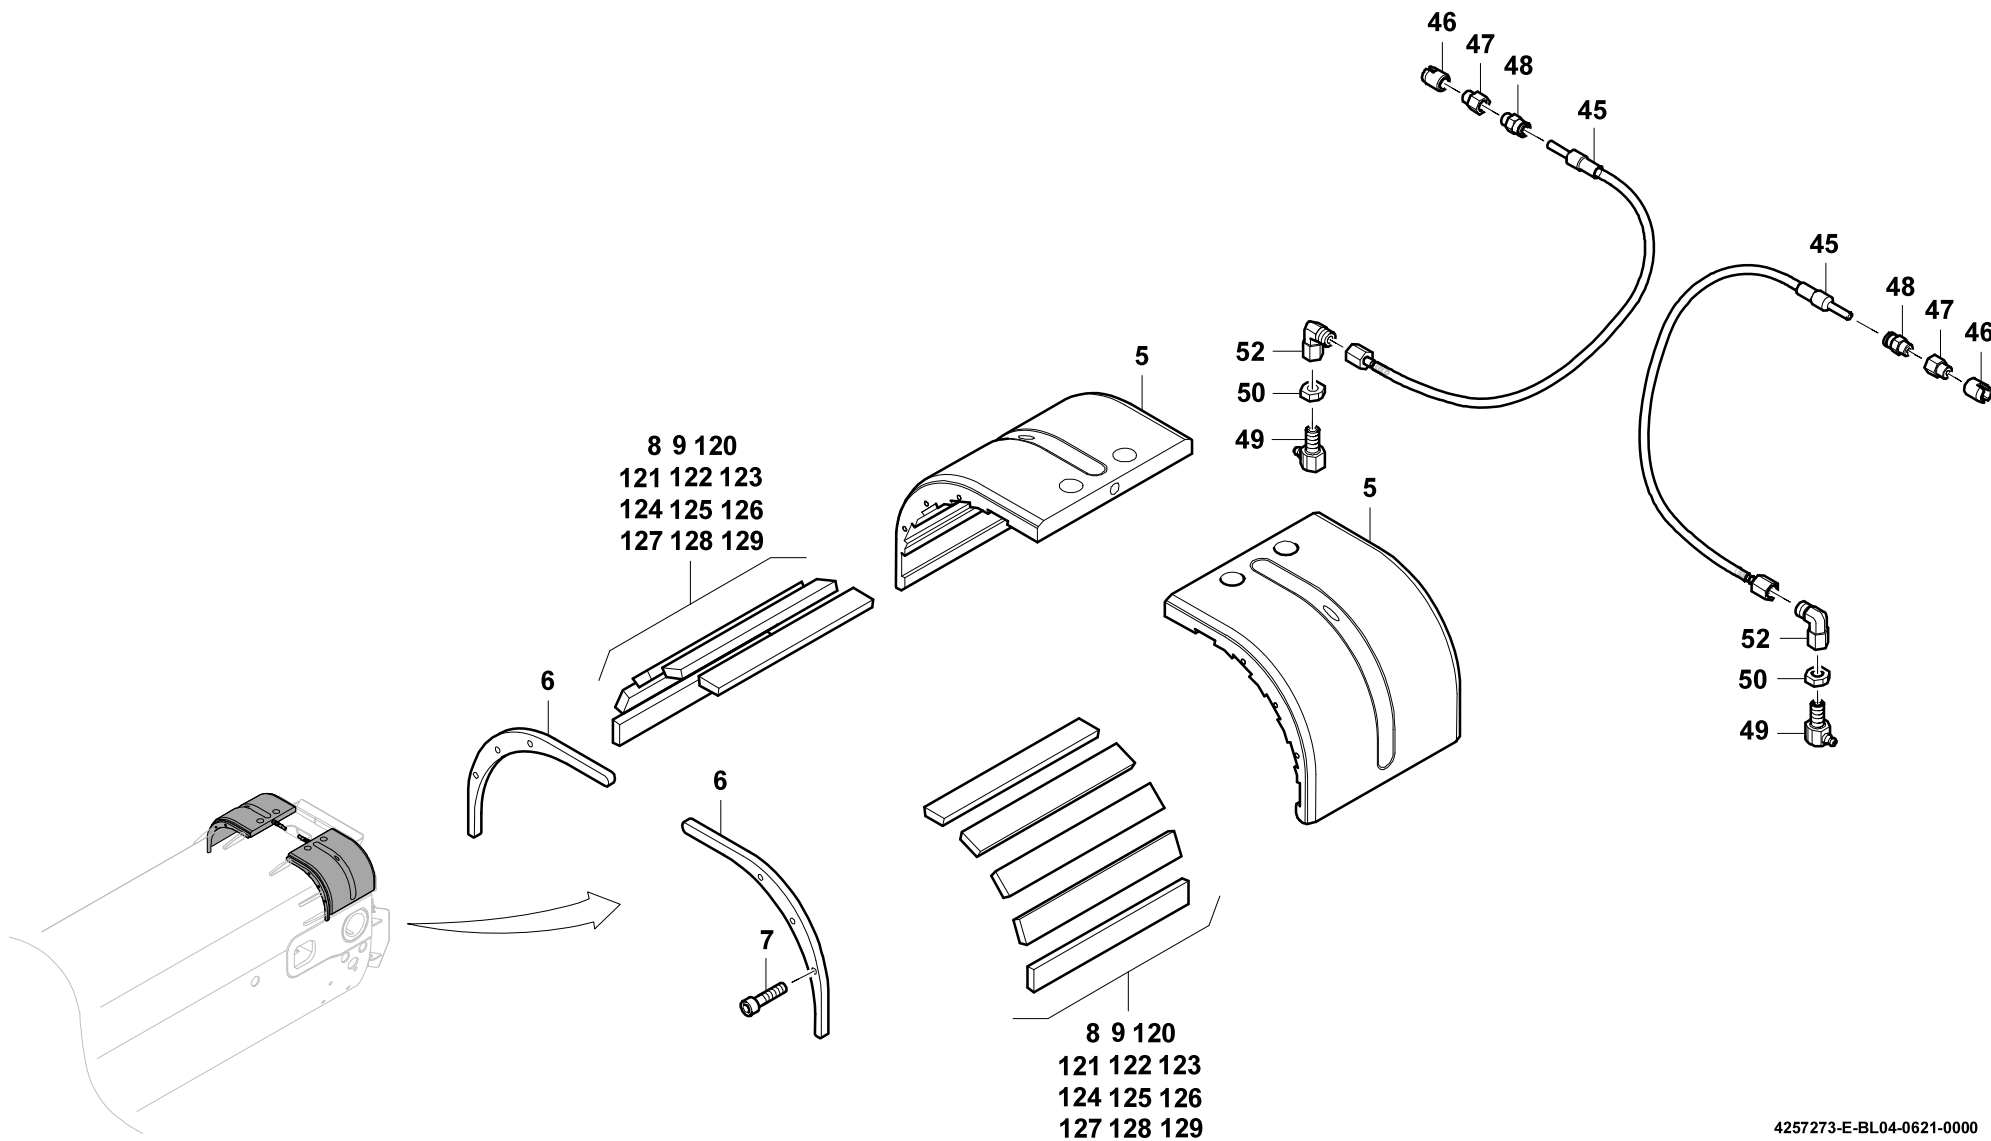

TELESCOPIC PART 3 CPL.

BILDTADEL
PICTORIAL DISPLAY**GMK 3060-2
CAB 2020**

06.21

4257273-ETL E

3/6

GROVE

TELESKOP 3 KPL.
TELESCOPIC PART 3 CPL.

BILDTADEL
PICTORIAL DISPLAY

06.21

4257273-ETL E

4/6

**GMK 3060-2
CAB 2020**

GROVE

TELESKOP 1 KPL.

TELESCOPIC PART 1 CPL.

BILDTADEL
PICTORIAL DISPLAY

06.21

4257271-ETL E

4/6

**GMK 3060-2
CAB 2020**

GROVE

TELESKOP 3 KPL.

TELESCOPIC PART 3 CPL.

BILDTADEL
PICTORIAL DISPLAY