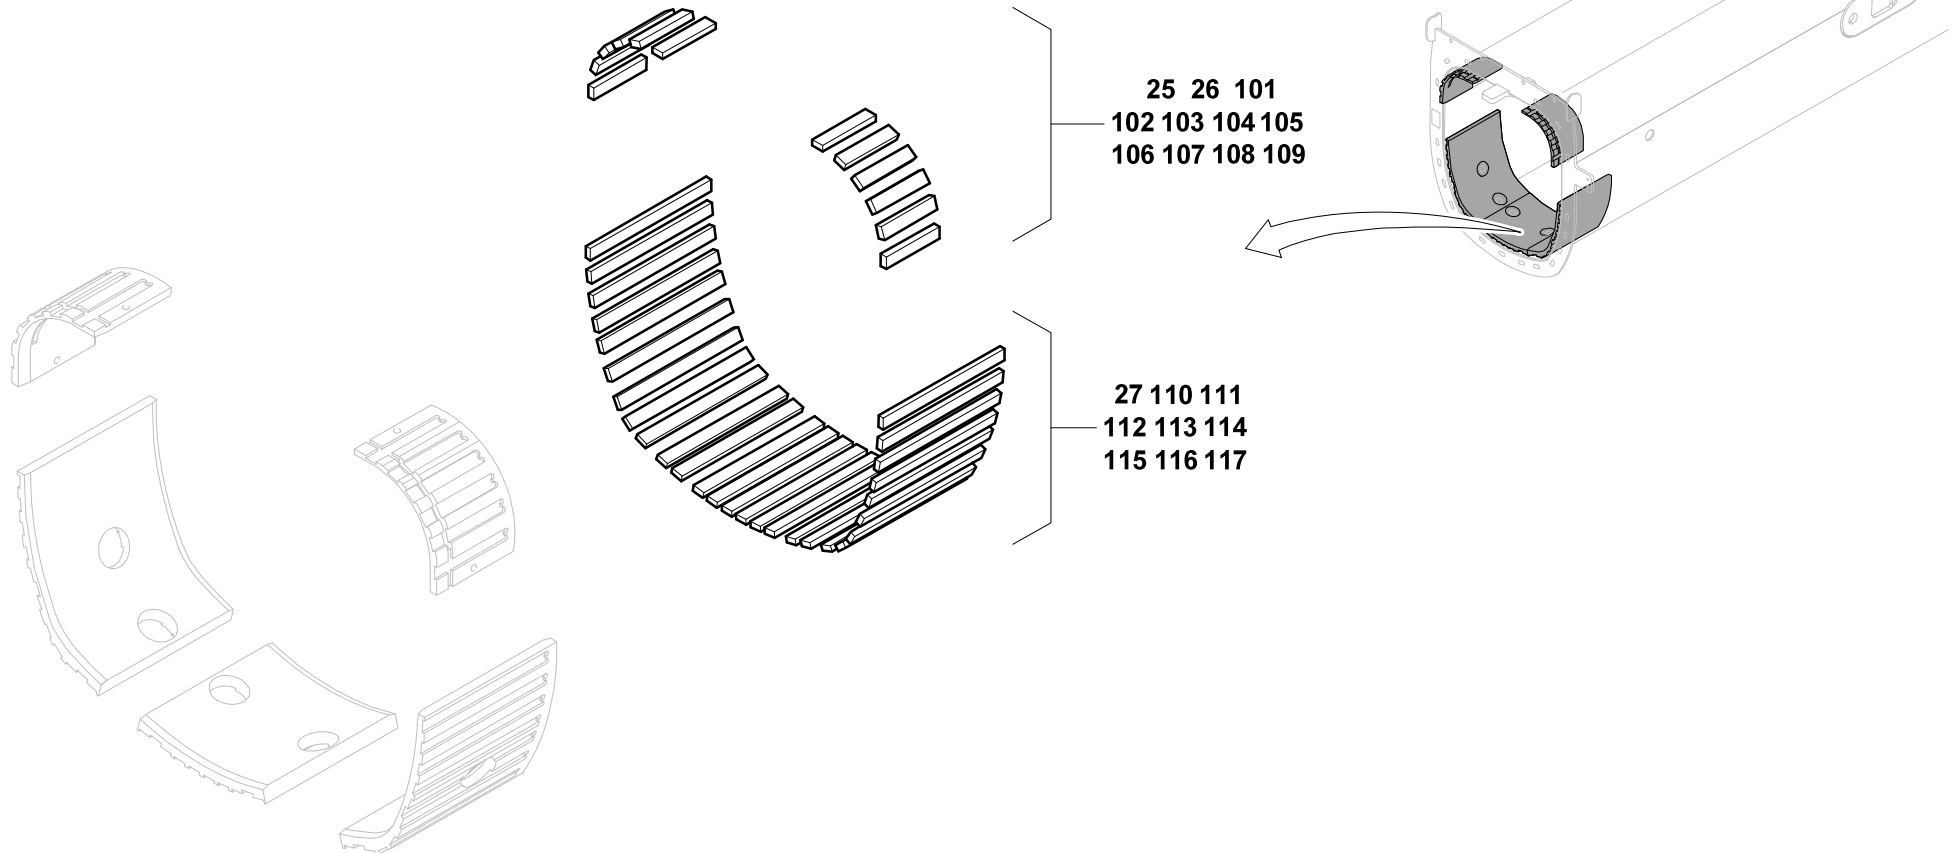

GROVE

TELESKOP 3 KPL.

TELESCOPIC PART 3 CPL.

BILDTADEL
PICTORIAL DISPLAY

**GMK 3060-2
CAB 2020**

06.21

4257273-ETL E

3/6