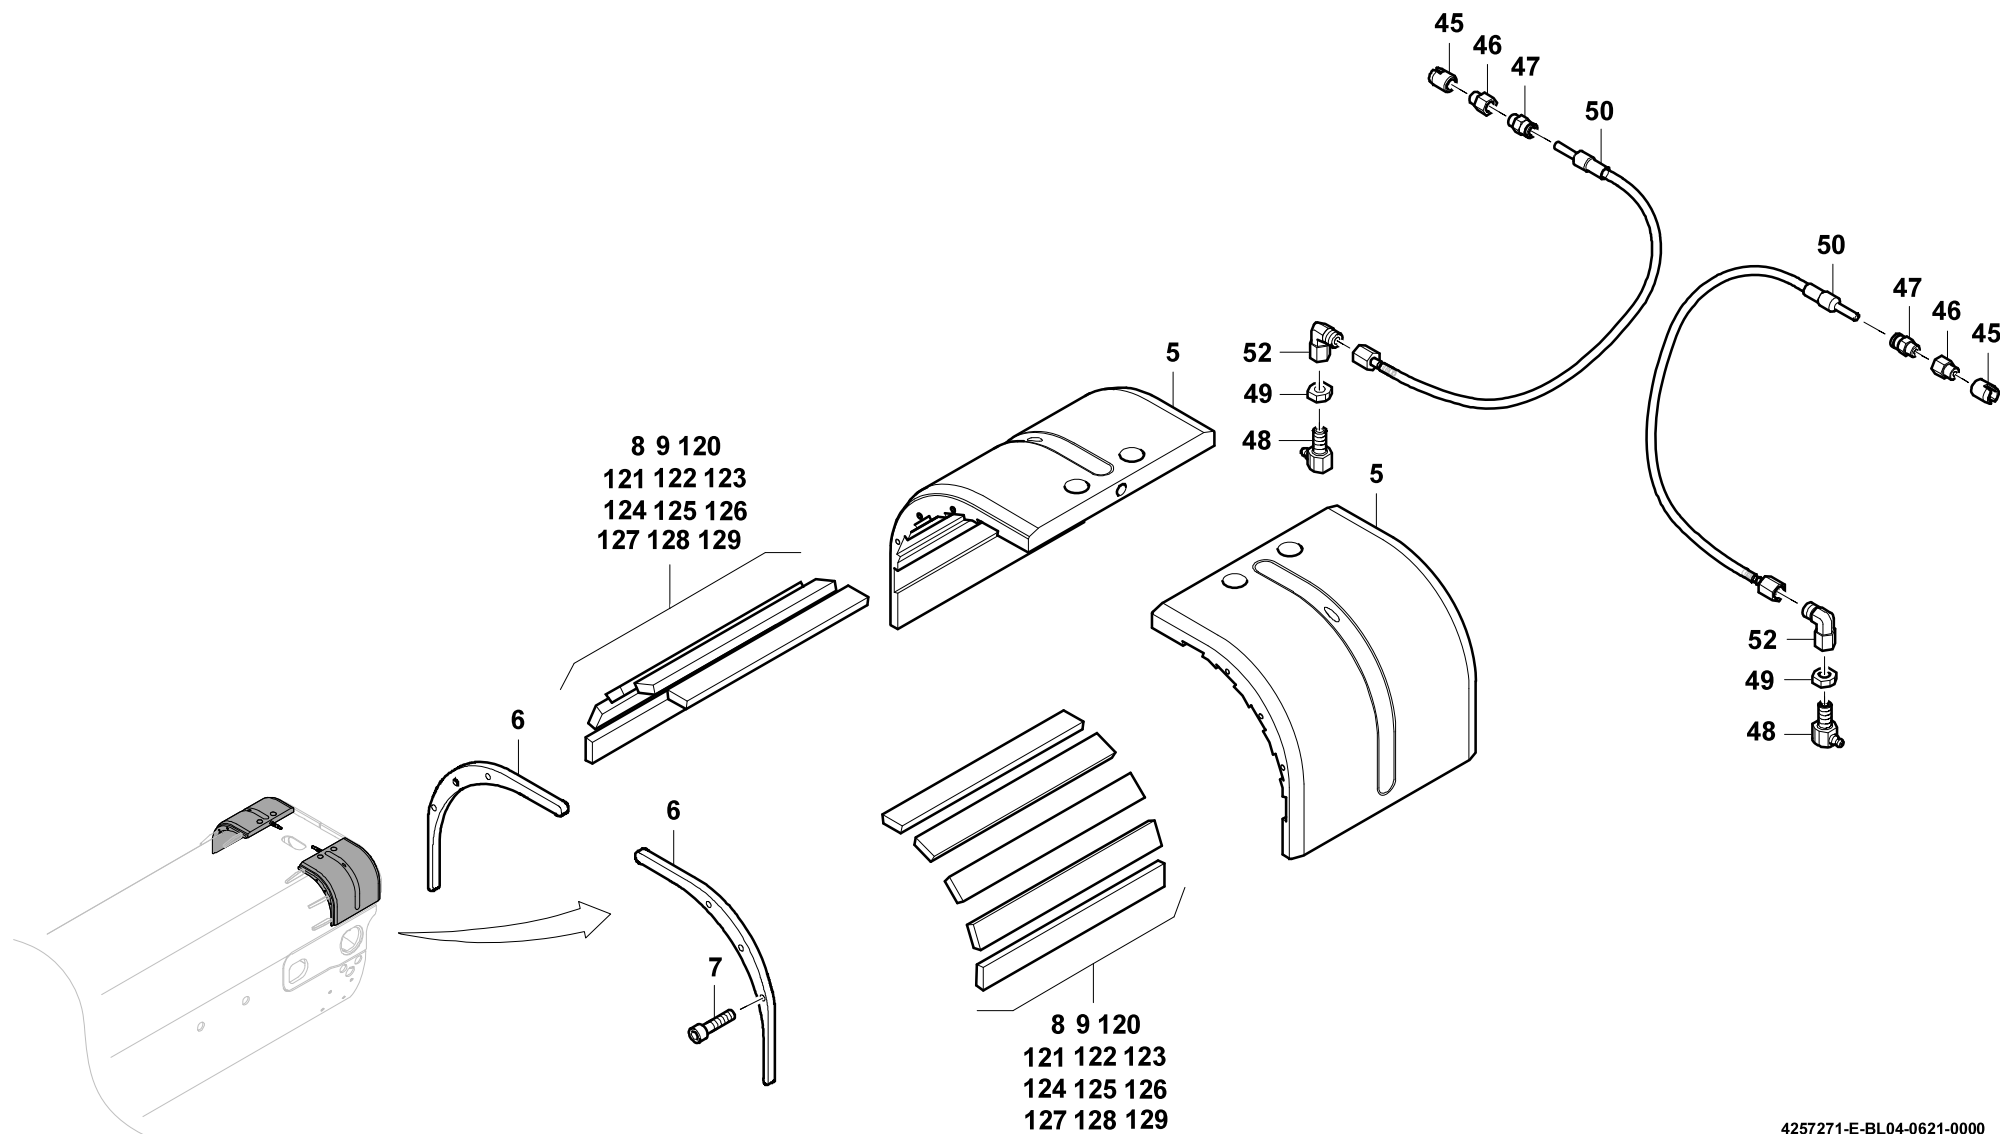

06.21

4257273-ETL E

4/6

**GMK 3060-2
CAB 2020**

GROVE

TELESKOP 1 KPL.

TELESCOPIC PART 1 CPL.

BILDTADEL
PICTORIAL DISPLAY

06.21

4257271-ETL E

4/6

**GMK 3060-2
CAB 2020**

GROVE

TELESKOP 3 KPL.

TELESCOPIC PART 3 CPL.

BILDTADEL
PICTORIAL DISPLAY